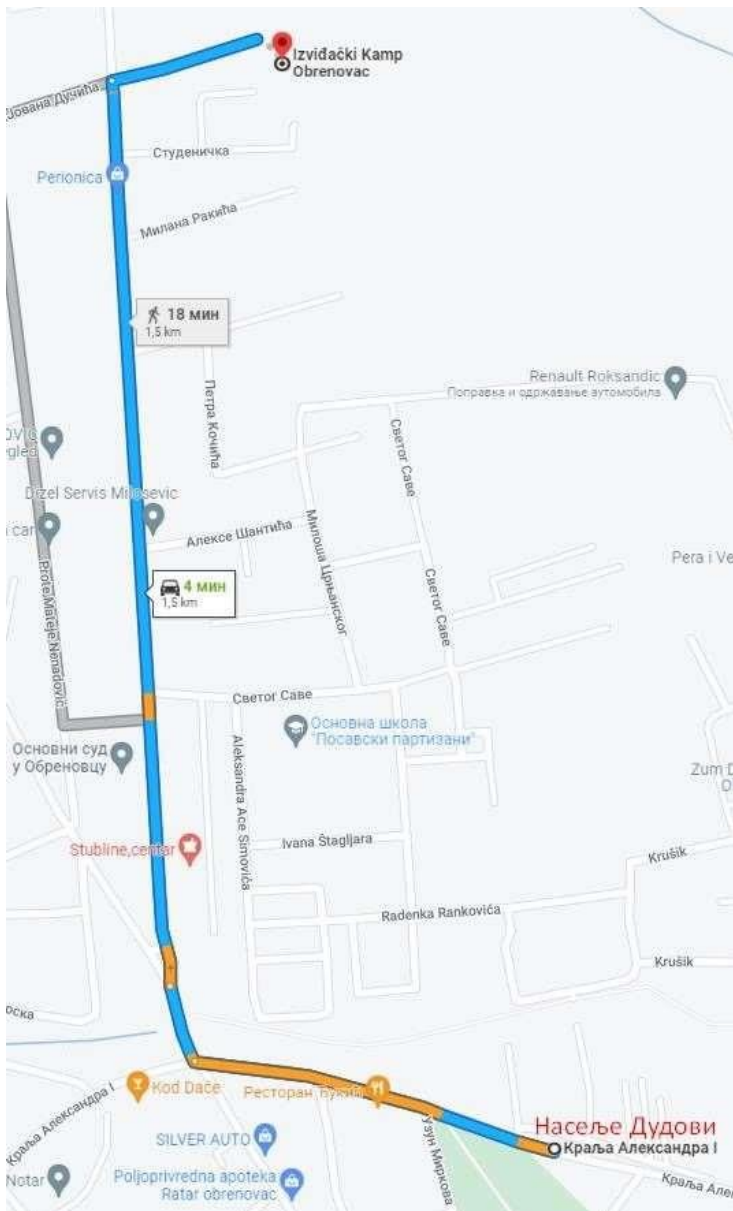

**Локација: Јована Дучића 28,
Обреновац 11500**

Учесници који долазе градским превозом могу доћи линијом 860, 860Е, 860МВ, 860И и излазе на станици „Насеље Дудови“, не плаћају карту уколико носе извиђачку мараму. Од станице до кампа се долази путањом са слике.